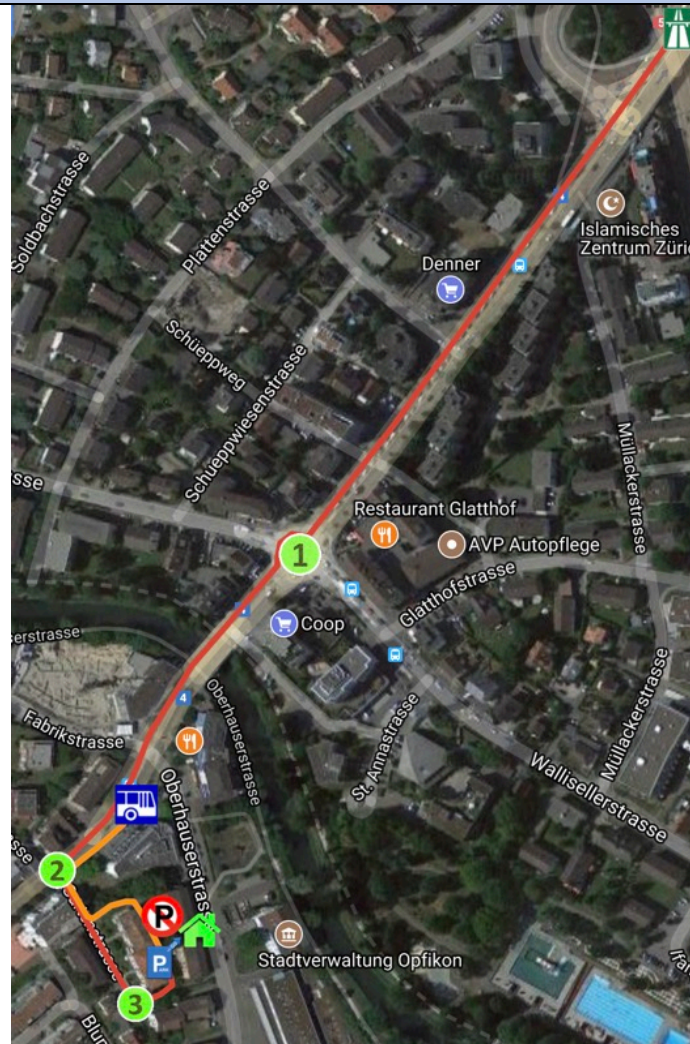

Alle Informationen zu Ihrem PARKANDGO Parkplatz 'G'

Situationsplan Parkplatz 'G':

Wegbeschreibung Parkplatz 'G':

	A51: Ausfahrt 8 'Glattbrugg':	-> Richtung 'Glattbrugg' fahren.
	Kreisverkehr: 2. Ausfahrt:	-> Richtung 'Zürich'
	Links abbiegen in 'Gartenstrasse':	-> direkt vor der Zürcher Kantonalbank
	Links abbiegen:	-> Ende 'Gartenstrasse', wo 'Kehrlplatz' angeschrieben ist: links hinunter ins Fahrverbot.
	PARKANDGO Parkplatz 'G':	-> Adresse: Gartenstrasse 7, 8152 Glattbrugg. -> Ihr Parkplatz befindet sich längs auf der rechten Seite, an vierter Stelle. -> Auf dem Boden gelb angeschriebene Nr. 4. -> Blaues Schild 'Reserviert für Kunden PARKANDGO' und Buchstabe 'G'. -> Navi-Koordinaten: N 47.43263 E 8.56602.
	Fussweg zur Bushaltestelle:	-> Weiter den Parkplätzen entlang um das Wohngebäude herum bis wieder auf die 'Gartenstrasse'. -> Nach rechts gehen. -> Bei Zürcher Kantonalbank: rechts.
	Bushaltestelle zum Flughafen: 'Glattbrugg, Zentrum'.	-> Die Buslinie 768 bringt sie in 6 min zum Flughafen. -> Achtung: Bustickets können nur am Billettautomaten auf der gegenüberliegenden Strassenseite gekauft werden. -> Die Tickets für die Fahrt zum Flughafen kosten 4,40 CHF, mit Halbtax 3,10 CHF.
	Besetzter Parkplatz...	Sollten Sie Ihren Parkplatz besetzt vorfinden, dann fotografieren Sie bitte das fehlbare Fahrzeug von allen vier Seiten mit lesbarem Nummernschild und lesbaren Parkplatznummer. Danach fahren Sie in Richtung Flughafen und parkieren in dem direkt am Flughafen gelegenen Parkhaus P6. Die Ihnen dadurch entstehenden Parkgebühren werden Ihnen nach Einreichen der beschriebenen Beweisfotos und eines Rechnungsnachweises durch die Firma PARKANDGO zurück erstattet.
	Rückfahrt zum Parkplatz:	-> Nach Gepäckausgabe/Zoll: der Beschilderung 'Bahn/Train' folgen bis zur runden Halle mit Glasdach. -> Rolltreppe nach oben Richtung 'Bus/Tram' zum Busbahnhof nehmen. -> Buslinie 768 bis Bushaltestelle 'Glattbrugg, Zentrum' nehmen (Bussteig 'J'). -> Von der Bushaltestelle 'Glattbrugg, Zentrum' Strassenseite wechseln. -> Vor Zürcher Kantonalbank in 'Gartenstrasse' einbiegen.