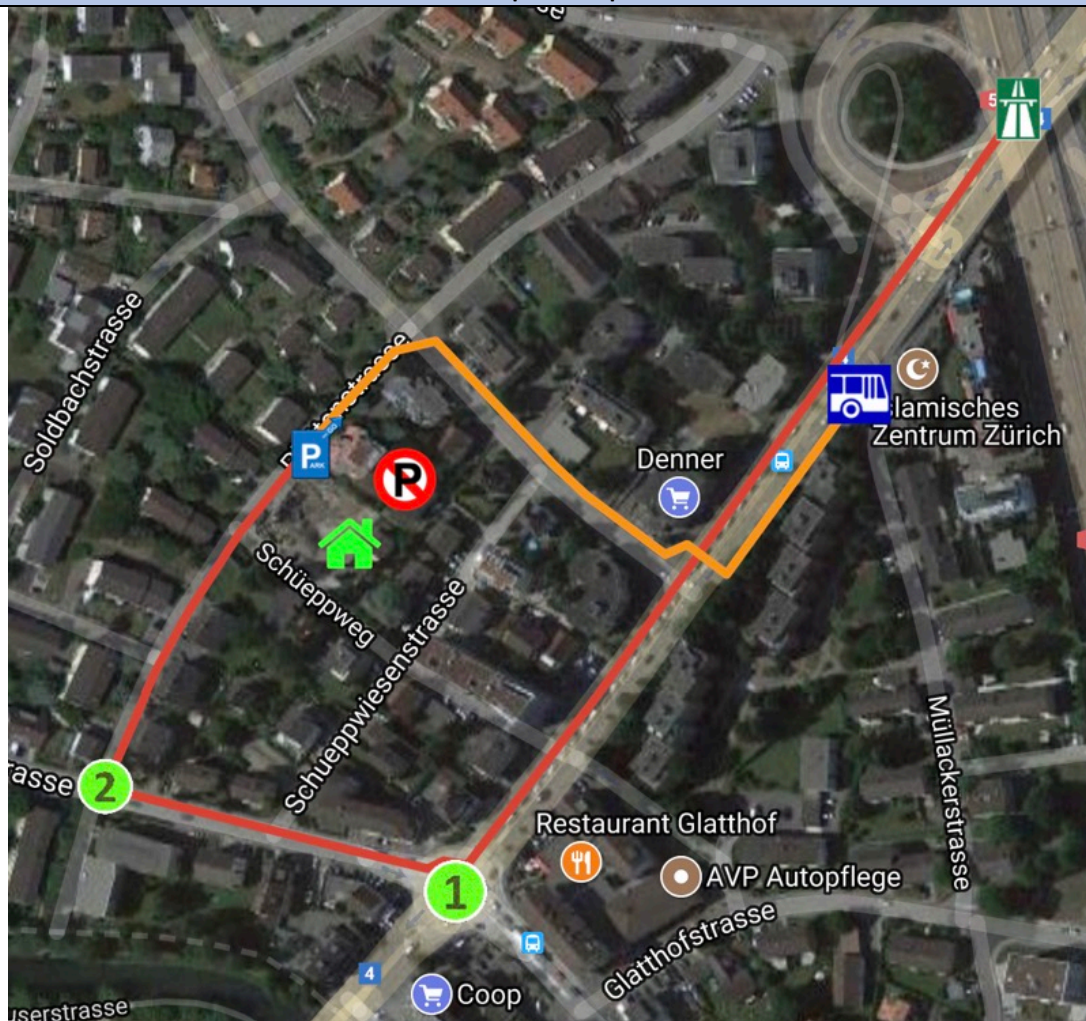

Alle Informationen zu Ihrem PARKANDGO Parkplatz 'L'

Situationsplan Parkplatz 'L':

Wegbeschreibung Parkplatz 'L':

	A51: Ausfahrt 8 'Glatthbrugg':	-> Richtung 'Glatthbrugg' fahren.
	Kreisverkehr: 1. Ausfahrt:	-> Richtung 'Rümlang'
	Rechts abbiegen in 'Plattenstrasse':	-> direkt nach dem Fussgängerstreifen
	PARKANDGO Parkplatz 'L':	-> Adresse: Plattenstrasse 22, 8152 Glatthbrugg. -> Ihr Parkplatz befindet sich auf der rechten Seite, vor dem orange-roten Wohngebäude (=Nr. 22). -> Auf dem Boden gelb angeschrieben mit 'RESERVIERT'. -> Blaues Schild 'Reserviert für Kunden PARKANDGO' und Buchstabe 'L'. -> Navi-Koordinaten: N 47.43643 E 8.56638.
	Fussweg zur Bushaltestelle:	-> Weiter auf der 'Plattenstrasse'. -> Beim Stopp-Schild rechts in die 'Riethofstrasse' einbiegen. -> Direkt vor dem 'Denner' befindet sich Ihre ANKUNFTS-Bushaltestelle: hier das Busticket kaufen. -> 'Schaffhauserstrasse' via Fussgängerstreifen überqueren und ca. 100m nach links bis zur ABFAHRTS-Haltestelle
	Bushaltestelle zum Flughafen: 'Glatthbrugg, Riethofstrasse'	-> Alle Buslinien (768 oder 759) bringen Sie in 5 min zum Flughafen. -> Achtung: Bustickets können nur am Ticketautomaten auf der gegenüberliegenden Strassenseite gekauft werden. -> Die Tickets für die Fahrt zum Flughafen kosten 4,40 CHF, mit Halbtax 3,10 CHF.
	Besetzter Parkplatz...	Sollten Sie Ihren Parkplatz besetzt vorfinden, dann fotografieren Sie bitte das fehlbare Fahrzeug von allen vier Seiten mit lesbarem Nummernschild und lesbarer Parkplatznummer. Danach fahren Sie in Richtung Flughafen und parkieren in dem direkt am Flughafen gelegenen Parkhaus P6. Die Ihnen dadurch entstehenden Parkgebühren werden Ihnen nach Einreichen der beschriebenen Beweisfotos und eines Rechnungsnachweises durch die Firma PARKANDGO zurück erstattet.
	Rückfahrt zum Parkplatz:	-> Nach Gepäckausgabe/Zoll: der Beschilderung 'Bahn/Train' folgen bis zur runden Halle mit Glasdach. -> Rolltreppe nach oben Richtung 'Bus/Tram' zum Busbahnhof nehmen. -> Buslinie 759 oder 768 bis Bushaltestelle 'Glatthbrugg, Riethofstrasse' nehmen (Bussteig 'J' oder 'K'). -> Von der Bushaltestelle 'Glatthbrugg, Riethofstrasse' nach rechts in die 'Riethofstrasse' abbiegen. -> Nach ca. 100m links in die 'Plattenstrasse' einbiegen. Ihr Auto befindet sich auf der linken Seite.