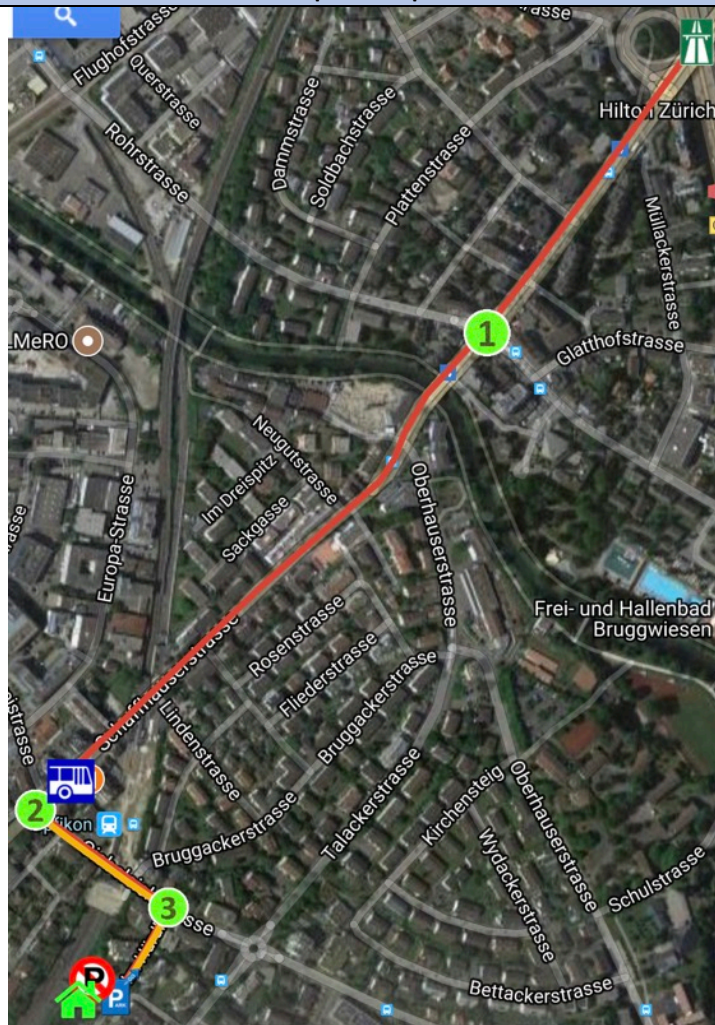

### Wegbeschreibung Parkplatz 'M':

	<b>A51: Ausfahrt 8 'Glattbrugg':</b>	-> Richtung 'Glattbrugg' fahren.
	<b>Kreisverkehr: 2. Ausfahrt:</b>	-> Richtung 'Zürich'
	<b>Erste Ampel: links abbiegen:</b>	-> in die 'Giebeleichstrasse' einfahren.
	<b>Rechts abbiegen 'Im Hürdli':</b>	-> in die Privatstrasse 'Im Hürdli' einfahren.
	<b>PARKANDGO Parkplatz 'M':</b>	-> Adresse: Im Hürdli 2, 8152 Glattbrugg. -> Ihr Parkplatz befindet sich längs am linken Strassenrand, als erster nach den grünen Containern. -> Auf dem Boden gelb angeschriebene Nr. 6. -> Blaues Schild 'Reserviert für Kunden PARKANDGO' und Buchstabe 'M'. -> Navi-Koordinaten: N 47.42830 E 8.56181.
	<b>Fussweg zur Bushaltestelle:</b>	-> wieder zurück zur Ampel gehen, wo Sie vorher abgelenkt sind -> Ihre Bushaltestelle 'Glattbrugg, Post' liegt direkt dort (an der 'Schaffhauserstrasse')
	<b>Bushaltestelle zum Flughafen: 'Glattbrugg, Post'.</b>	-> Die Buslinie 768 bringt sie in 7 min zum Flughafen. -> Bustickets können nur am Billettautomaten auf der gegenüberliegenden Strassenseite gekauft werden. -> Die Tickets für die Fahrt zum Flughafen kosten 4,40 CHF, mit Halbtax 3,10 CHF.
	<b>Besetzter Parkplatz...</b>	Sollten Sie Ihren Parkplatz besetzt vorfinden, dann fotografieren Sie bitte das fehlbare Fahrzeug von allen vier Seiten mit lesbarem Nummernschild und lesbarer Parkplatznummer. Danach fahren Sie in Richtung Flughafen und parkieren in dem direkt am Flughafen gelegenen Parkhaus P6. Die Ihnen dadurch entstehenden Parkgebühren werden Ihnen nach Einreichen der beschriebenen Beweisfotos und eines Rechnungsnachweises durch die Firma PARKANDGO zurück erstattet.
	<b>Rückfahrt zum Parkplatz:</b>	-> Nach Gepäckausgabe/Zoll: der Beschilderung 'Bahn/Train' folgen bis zur runden Halle mit Glasdach. -> Rolltreppe nach oben Richtung 'Bus/Tram' zum Busbahnhof nehmen. -> Buslinie 768 bis Bushaltestelle 'Glattbrugg, Post' nehmen (Bussteig 'J'). -> Von der Bushaltestelle gelangen Sie via 'Giebeleichstrasse' und 'Im Hürdli' zu Ihrem Wagen.