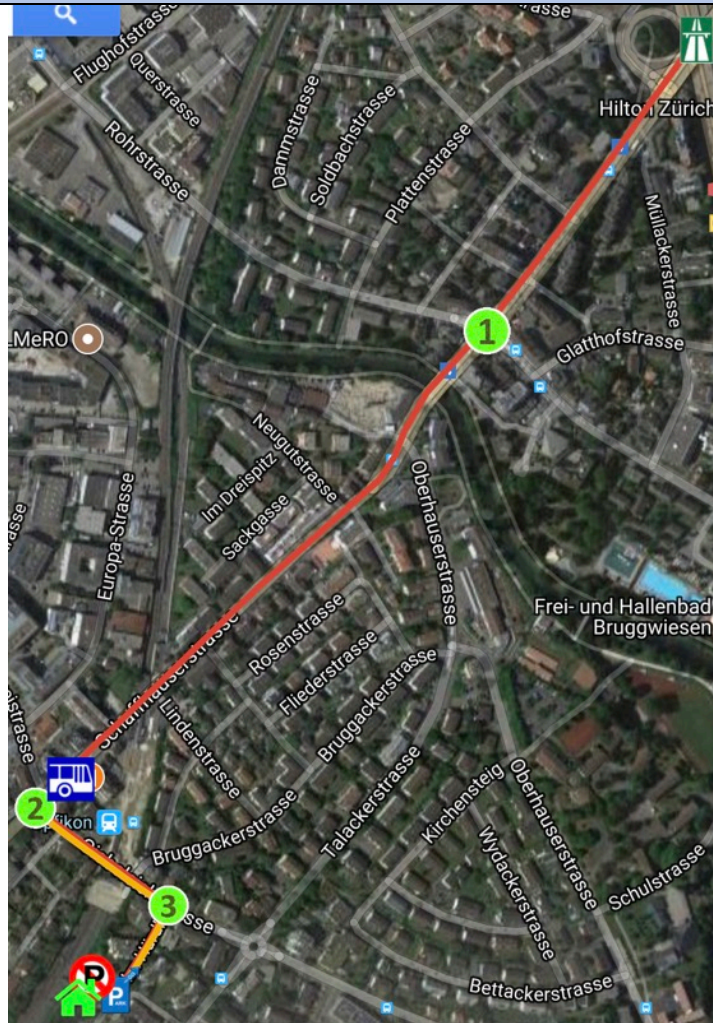

Alle Informationen zu Ihrem PARKANDGO Parkplatz 'O':

Situationsplan Parkplatz 'O':

Wegbeschreibung Parkplatz 'O':

	A51: Ausfahrt 8 'Glattbrugg':	-> Richtung 'Glattbrugg' fahren.
	Kreisverkehr: 2. Ausfahrt:	-> Richtung 'Zürich'
	Erste Ampel: links abbiegen:	-> in die 'Giebeleichstrasse' einfahren.
	Rechts abbiegen 'Im Hürdli':	-> in die Privatstrasse 'Im Hürdli' einfahren.
	PARKANDGO Parkplatz 'O':	<ul style="list-style-type: none"> -> Adresse: Im Hürdli 6, 8152 Glattbrugg. -> Ihr Parkplatz befindet sich nach 200m längs am linken Strassenrand, als letzter vor den Containern. -> Auf dem Boden gelb angeschriebene Nr. 13. -> Blaues Schild 'Reserviert für Kunden PARKANDGO' und Buchstabe 'O'. -> Navi-Koordinaten: N 47.42797 E 8.56152. -> Nicht mit der Nr. 6 verwechseln, die ebenfalls zu PARKANDGO gehört!
	Fussweg zur Bushaltestelle:	<ul style="list-style-type: none"> -> wieder zurück zur Ampel gehen, wo Sie vorher abgebogen sind -> Ihre Bushaltestelle 'Glattbrugg, Post' liegt direkt dort (an der 'Schaffhauserstrasse')
	Bushaltestelle zum Flughafen: 'Glattbrugg, Post'.	<ul style="list-style-type: none"> -> Die Buslinie 768 bringt sie in 7 min zum Flughafen. -> Bustickets können nur am Billettautomaten auf der gegenüberliegenden Strassenseite gekauft werden. -> Die Tickets für die Fahrt zum Flughafen kosten 4,40 CHF, mit Halbtax 3,10 CHF.
	Besetzter Parkplatz...	Sollten Sie Ihren Parkplatz besetzt vorfinden, dann fotografieren Sie bitte das fehlbare Fahrzeug von allen vier Seiten mit lesbarem Nummernschild und lesbarer Parkplatznummer. Danach fahren Sie in Richtung Flughafen und parkieren in dem direkt am Flughafen gelegenen Parkhaus P6. Die Ihnen dadurch entstehenden Parkgebühren werden Ihnen nach Einreichen der beschriebenen Beweisfotos und eines Rechnungsnachweises durch die Firma PARKANDGO zurück erstattet.
	Rückfahrt zum Parkplatz:	<ul style="list-style-type: none"> -> Nach Gepäckaussgabe/Zoll: der Beschilderung 'Bahn/Train' folgen bis zur runden Halle mit Glasdach. -> Rolltreppe nach oben Richtung 'Bus/Tram' zum Busbahnhof nehmen. -> Buslinie 768 bis Bushaltestelle 'Glattbrugg, Post' nehmen (Bussteig 'J'). -> Von der Bushaltestelle gelangen Sie via 'Giebeleichstrasse' und 'Im Hürdli' zu Ihrem Wagen.