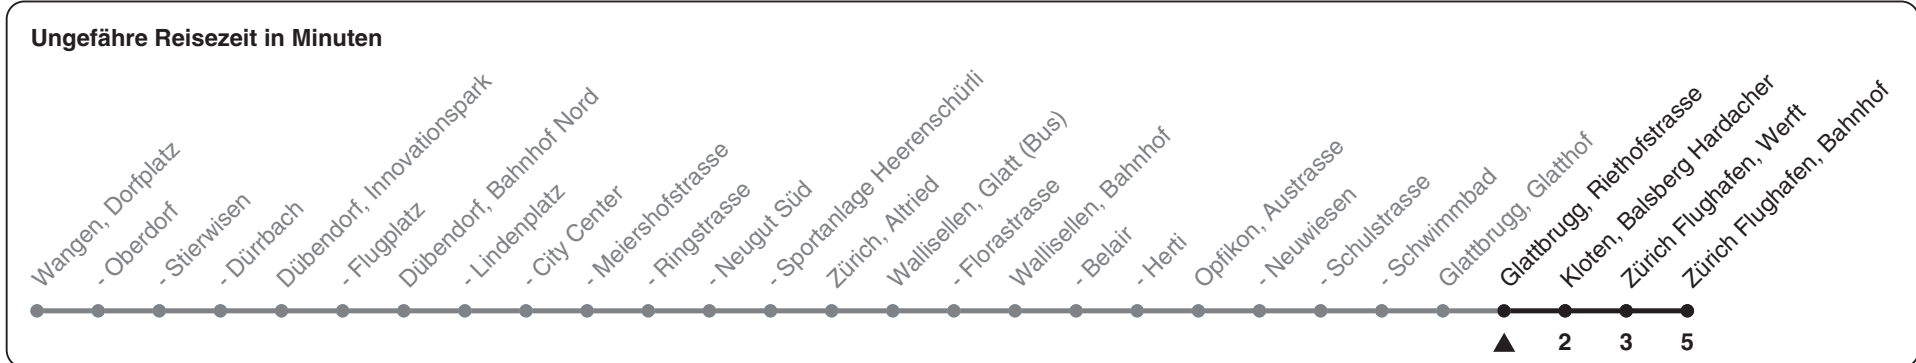

759

ZVV-Contact 0848 988 988 | zvv.ch

Zum Live-Fahrplan 

Riethofstrasse

Richtung Zürich Flughafen, Bahnhof

h	Montag - Freitag	Samstag	Sonn- und Feiertag
5	06 21 41 56	03 33	05 35
6	11 26 41 56	03 33 53	05 35
7	11 28 43 58	08 23 38 53	05 35
8	13 28 43 56	08 23 38 53	05 35
9	11 26 41 56	08 23 38 53	05 35
10	11 26 41 56	11 26 41 56	05 35
11	11 26 41 56	11 26 41 56	05 35
12	11 26 41 56	11 26 41 56	05 35
13	11 26 41 56	11 26 41 56	05 35
14	11 26 41 56	11 26 41 56	05 35
15	11 26 41 56	11 26 41 56	05 35
16	11 26 41 56	11 26 41 56	05 35
17	12 27 42 57	11 26 41 56	05 35
18	12 27 42 57	11 26 41 56	05 35
19	11 26 41 56	11 26 41 56	05 35
20	11 26 41 56	11 26 41 56	05 35
21	11 35	11 35	05 35
22	05 35	05 35	05 35
23	05 35	05 35	05 35
0	05	05	05

Als Feiertage gelten: 25./26. Dez., 1./2. Jan., Karfreitag, Ostermontag, 1. Mai, Auffahrt, Pfingstmontag, 1. Aug.

Gültig ab 12.12.2021

STEIG EIN. KOMM WEITER.

768

ZVV-Contact 0848 988 988 | zvv.ch

Zum Live-Fahrplan