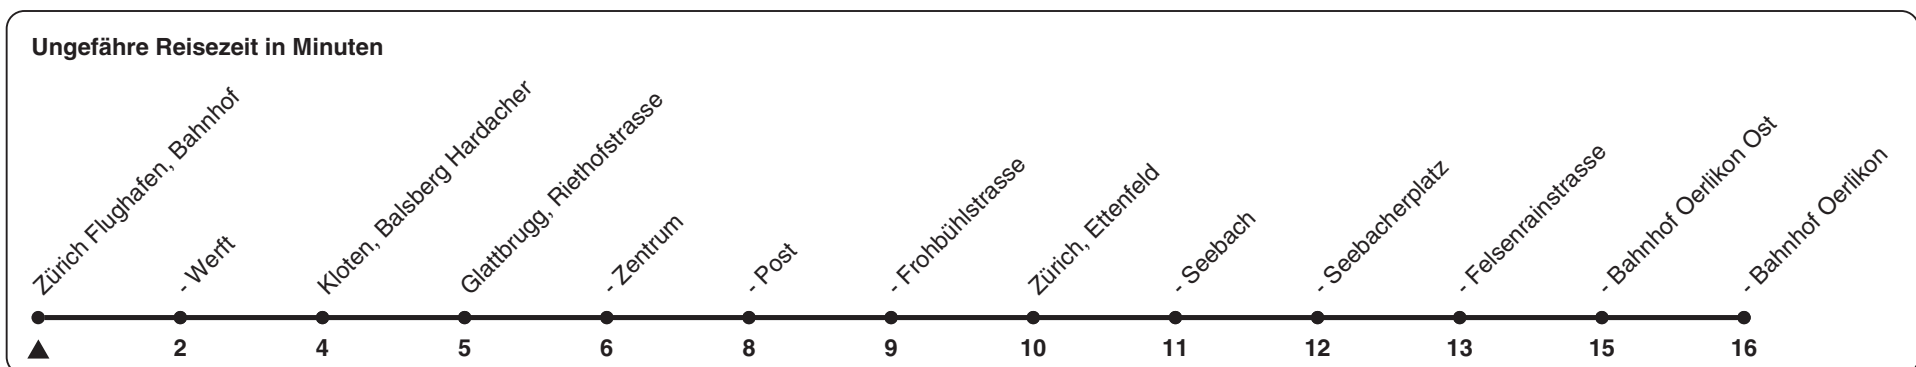

768

ZVV-Contact 0848 988 988 | zvv.ch

Zum Live-Fahrplan

Bahnhof

Richtung Zürich, Bahnhof Oerlikon

h	Montag - Freitag	Samstag	Sonn- und Feiertag
5	01 16 31 46 56	01 16 31 46	01 31
6	04 12 19 27 33 41 48 56	01 16 31 46	01 16 31 46
7	03 11 18 26 33 41 48 56	01 16 31 46	01 16 31 46
8	03 11 18 26 33 41 48 57	01 16 26 36 46 56	01 16 31 46
9	07 17 27 37 47 57	06 16 26 36 46 56	01 16 31 46 56
10	07 17 27 37 47 57	06 16 26 36 46 56	06 16 26 36 46 56
11	07 17 27 37 47 57	06 16 26 36 46 56	06 16 26 36 46 56
12	07 17 27 37 47 57	06 16 26 36 46 56	06 16 26 36 46 56
13	07 17 27 37 47 57	06 16 26 36 46 56	06 16 26 36 46 56
14	07 17 27 37 47 57	06 16 26 36 46 56	06 16 26 36 46 56
15	07 17 27 37 47 56	06 16 26 36 46 56	06 16 26 36 46 56
16	04 11 19 26 34 41 49 56	06 16 26 36 46 56	06 16 26 36 46 56
17	04 11 19 26 34 41 49 56	06 16 26 36 46 56	06 16 26 36 46 56
18	04 11 19 26 35 42 50 57	06 16 26 36 46 56	06 16 26 36 46 56
19	05 12 21 29 37 44 52 59	06 16 26 36 46 56	06 16 26 36 46 56
20	07 16 31 46	06 16 31 46	06 16 31 46
21	01 16 31 46	01 16 31 46	01 16 31 46
22	01 16 31 46	01 16 31 46	01 16 31 46
23	01 16 31 46	01 16 31 46	01 16 31 46
0	01 16	01 16	01 16

Als Feiertage gelten: 25./26. Dez., 1./2. Jan., Karfreitag, Ostermontag, 1. Mai, Auffahrt, Pfingstmontag, 1. Aug.

Gültig ab 12.12.2021

STEIG EIN. KOMM WEITER.