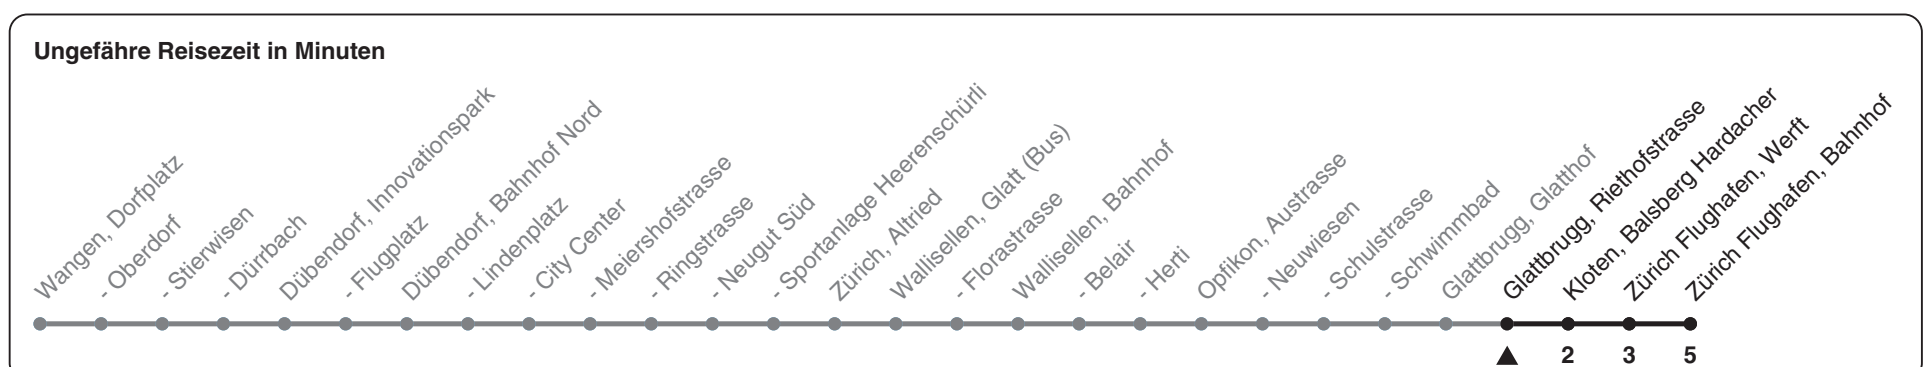

759

ZVV-Contact 0848 988 988 | zvv.ch

Zum Live-Fahrplan

Riethofstrasse

Richtung Zürich Flughafen, Bahnhof

h	Montag - Freitag	Samstag	Sonn- und Feiertag
5	06 21 41 56	03 33	05 35
6	11 26 41 56	03 33 53	05 35
7	11 28 43 58	08 23 38 53	05 35
8	13 28 43 56	08 23 38 53	05 35
9	11 26 41 56	08 23 38 53	05 35
10	11 26 41 56	11 26 41 56	05 35
11	11 26 41 56	11 26 41 56	05 35
12	11 26 41 56	11 26 41 56	05 35
13	11 26 41 56	11 26 41 56	05 35
14	11 26 41 56	11 26 41 56	05 35
15	11 26 41 56	11 26 41 56	05 35
16	11 26 41 56	11 26 41 56	05 35
17	12 27 42 57	11 26 41 56	05 35
18	12 27 42 57	11 26 41 56	05 35
19	11 26 41 56	11 26 41 56	05 35
20	11 26 41 56	11 26 41 56	05 35
21	11 35	11 35	05 35
22	05 35	05 35	05 35
23	05 35	05 35	05 35
0	05	05	05

Als Feiertage gelten: 25./26. Dez., 1./2. Jan., Karfreitag, Ostermontag, 1. Mai, Auffahrt, Pfingstmontag, 1. Aug.

Gültig ab 12.12.2021

STEIG EIN. KOMM WEITER.