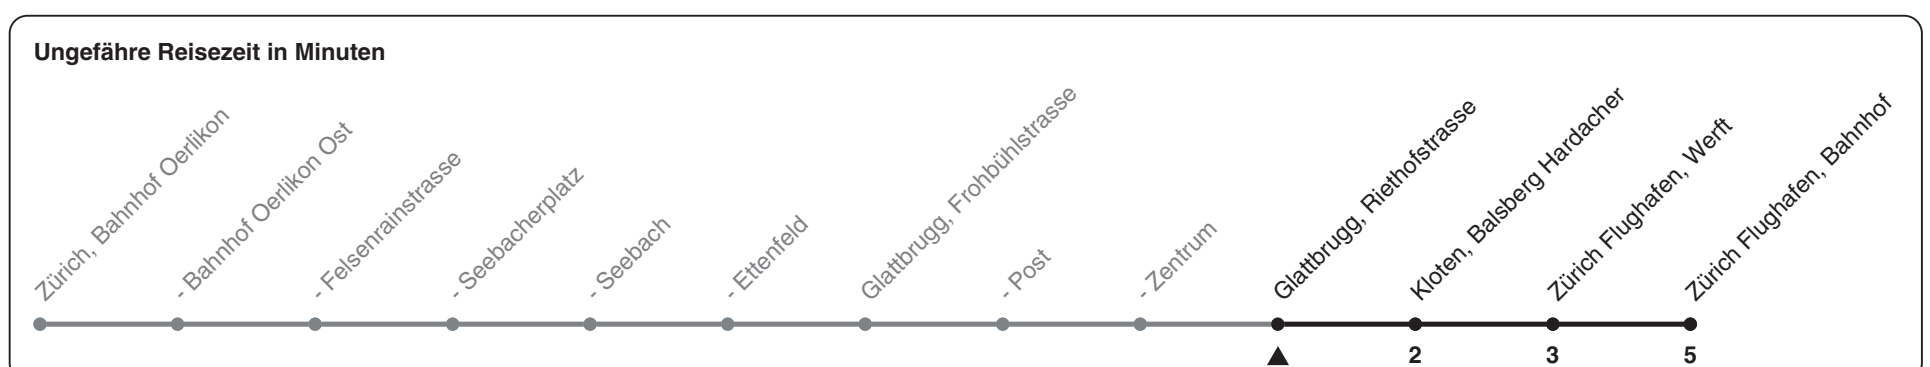

768

ZVV-Contact 0848 988 988 | zvv.ch

Zum Live-Fahrplan

Riethofstrasse

Richtung Zürich Flughafen, Bahnhof

h	Montag - Freitag	Samstag	Sonn- und Feiertag
4	56	55	55
5	11 26 41 56	25 40 55	25 55
6	05 15 22 30 37 45 52	10 25 40 55	25 40 55
7	00 07 15 22 30 37 45 52	10 25 40 55	10 25 40 55
8	00 07 15 22 30 37 45 52	10 25 40 56	10 25 40 55
9	00 07 15 22 30 39 49 59	06 16 26 36 46 56	10 25 40 55
10	09 19 29 39 49 59	06 16 26 36 46 56	10 25 35 45 55
11	09 19 29 39 49 59	06 16 26 36 46 56	05 15 25 35 45 55
12	09 19 29 39 49 59	06 16 26 36 46 56	05 15 25 35 45 55
13	09 19 29 39 49 59	06 16 26 36 46 56	05 15 25 35 45 55
14	09 19 29 39 49 59	06 16 26 36 46 56	05 15 25 35 45 55
15	09 19 29 39 50	06 16 26 36 46 56	05 15 25 35 45 55
16	00 10 20 30 39 46 54	06 16 26 36 46 56	05 15 25 35 45 55
17	01 09 16 24 31 39 46 54	06 16 26 36 46 56	05 15 25 35 45 55
18	01 09 16 24 31 39 46 54	06 16 26 36 46 56	05 15 25 35 45 55
19	01 09 15 22 30 37 45 52	06 16 26 36 46 56	05 15 25 35 45 55
20	00 07 14 22 29 37 45 55	06 16 25 40 55	05 15 25 40 55
21	10 25 40 55	10 25 40 55	10 25 40 55
22	10 25 40 55	10 25 40 55	10 25 40 55
23	10 25 40 55	10 25 40 55	10 25 40 55
0	10 25	10 25	10 25

Als Feiertage gelten: 25./26. Dez., 1./2. Jan., Karfreitag, Ostermontag, 1. Mai, Auffahrt, Pfingstmontag, 1. Aug.