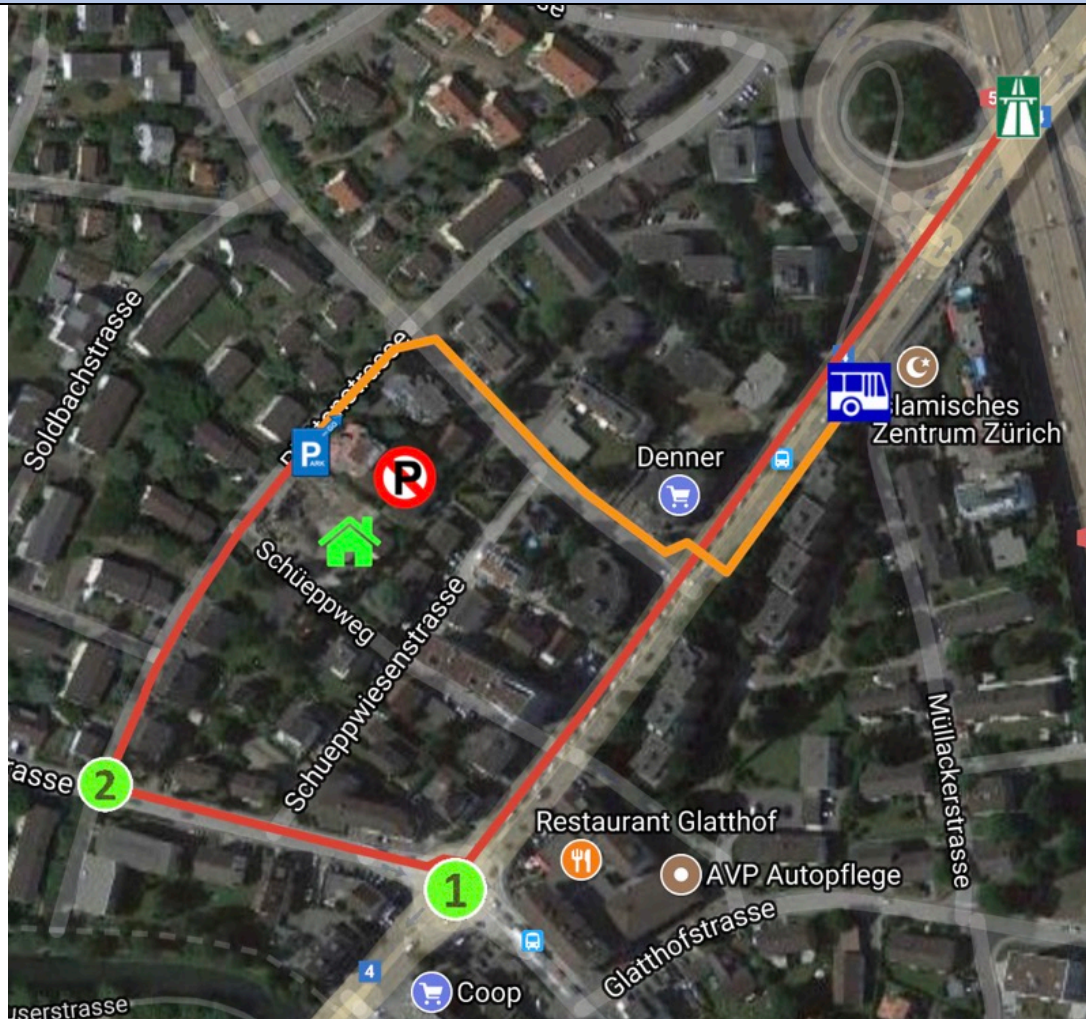

Alle Informationen zu Ihrem PARKANDGO Parkplatz 'L'

Situationsplan Parkplatz 'L':

Wegbeschreibung Parkplatz 'L':

	A51: Ausfahrt 8 'Glatthugg':	-> Richtung 'Glatthugg' fahren.
	Kreisverkehr: 1. Ausfahrt:	-> Richtung 'Rümlang'
	Rechts abbiegen in 'Plattenstrasse':	-> direkt nach dem Fussgängerstreifen
	PARKANDGO Parkplatz 'L':	-> Adresse: Plattenstrasse 22, 8152 Glatthugg. -> Ihr Parkplatz befindet sich auf der rechten Seite, vor dem orange-roten Wohngebäude (=Nr. 22). -> Auf dem Boden gelb angeschrieben mit 'RESERVIERT'. -> Blaues Schild 'Reserviert für Kunden PARKANDGO' und Buchstabe 'L'. -> Navi-Koordinaten: N 47.43643 E 8.56638.
	Fussweg zur Bushaltestelle:	-> Weiter auf der 'Plattenstrasse'. -> Beim Stopp-Schild rechts in die 'Riethofstrasse' einbiegen. -> Direkt vor dem 'Denner' befindet sich Ihre ANKUNFTS-Bushaltestelle: hier das Busticket kaufen. -> 'Schaffhauserstrasse' via Fussgängerstreifen überqueren und ca. 100m nach links bis zur ABFAHRTS-Haltestelle
	Bushaltestelle zum Flughafen: 'Glatthugg, Riethofstrasse'	-> Alle Buslinien (768 oder 759) bringen Sie in 5 min zum Flughafen. -> Achtung: Bustickets können nur am Ticketautomaten auf der gegenüberliegenden Strassenseite gekauft werden. -> Die Tickets für die Fahrt zum Flughafen kosten 4,40 CHF, mit Halbtax 3,10 CHF.
	Besetzter Parkplatz...	Sollten Sie Ihren Parkplatz besetzt vorfinden, dann fotografieren Sie bitte das fehlbare Fahrzeug von allen vier Seiten mit lesbarem Nummernschild und lesbarer Parkplatznummer. Danach fahren Sie in Richtung Flughafen und parkieren in dem direkt am Flughafen gelegenen Parkhaus P6. Die Ihnen dadurch entstehenden Parkgebühren werden Ihnen nach Einreichen der beschriebenen Beweisfotos und eines Rechnungsnachweises durch die Firma PARKANDGO zurück erstattet.
	Rückfahrt zum Parkplatz:	-> Nach Gepäckausgabe/Zoll: der Beschilderung 'Bahn/Train' folgen bis zur runden Halle mit Glasdach. -> Rolltreppe nach oben Richtung 'Bus/Tram' zum Busbahnhof nehmen. -> Buslinie 759 oder 768 bis Bushaltestelle 'Glatthugg, Riethofstrasse' nehmen (Bussteig 'J' oder 'K'). -> Von der Bushaltestelle 'Glatthugg, Riethofstrasse' nach rechts in die 'Riethofstrasse' abbiegen. -> Nach ca. 100m links in die 'Plattenstrasse' einbiegen. Ihr Auto befindet sich auf der linken Seite.