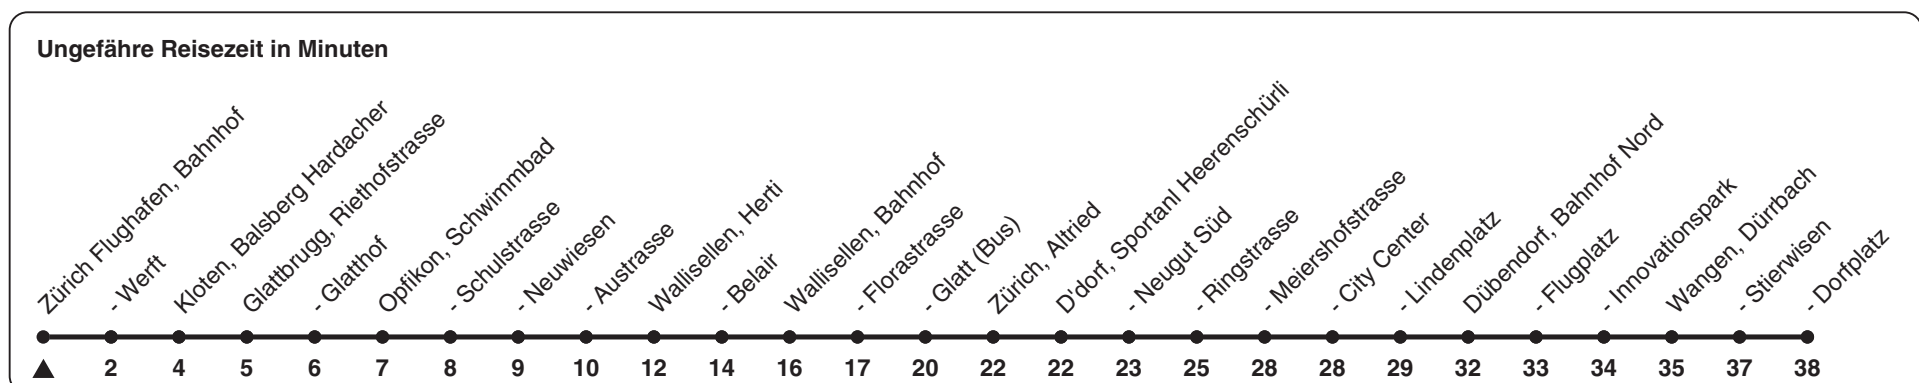

759

ZVV-Contact 0848 988 988 | zvv.ch

Zum Live-Fahrplan

Bahnhof

Richtung Wangen, Dorfplatz

h	Montag - Freitag	Samstag	Sonn- und Feiertag
5	13 28 43 58	31	31
6	13 28 43 58	01 16 31 46	01 31
7	13 28 43 58	01 16 31 46	01 31
8	13 28 43 58	01 16 31 46	01 31
9	13 28 43 58	01 16 31 46	01 31
10	13 28 43 58	01 13 28 43 58	01 31
11	13 28 43 58	13 28 43 58	01 31
12	13 28 43 58	13 28 43 58	01 31
13	13 28 43 58	13 28 43 58	01 31
14	13 28 43 58	13 28 43 58	01 31
15	13 28 43 58	13 28 43 58	01 31
16	12 27 42 57	13 28 43 58	01 31
17	12 27 42 57	13 28 43 58	01 31
18	12 28 43 58	13 28 43 58	01 31
19	13 28 43 58	13 28 43 58	01 31
20	13 31 46	13 31 46	01 31
21	01 31	01 31	01 31
22	01 31	01 31	01 31
23	01 31	01 31	01 31
0	01	01	01

Als Feiertage gelten: 25./26. Dez., 1./2. Jan., Karfreitag, Ostermontag, 1. Mai, Auffahrt, Pfingstmontag, 1. Aug.

Gültig ab 12.12.2021

STEIG EIN. KOMM WEITER.