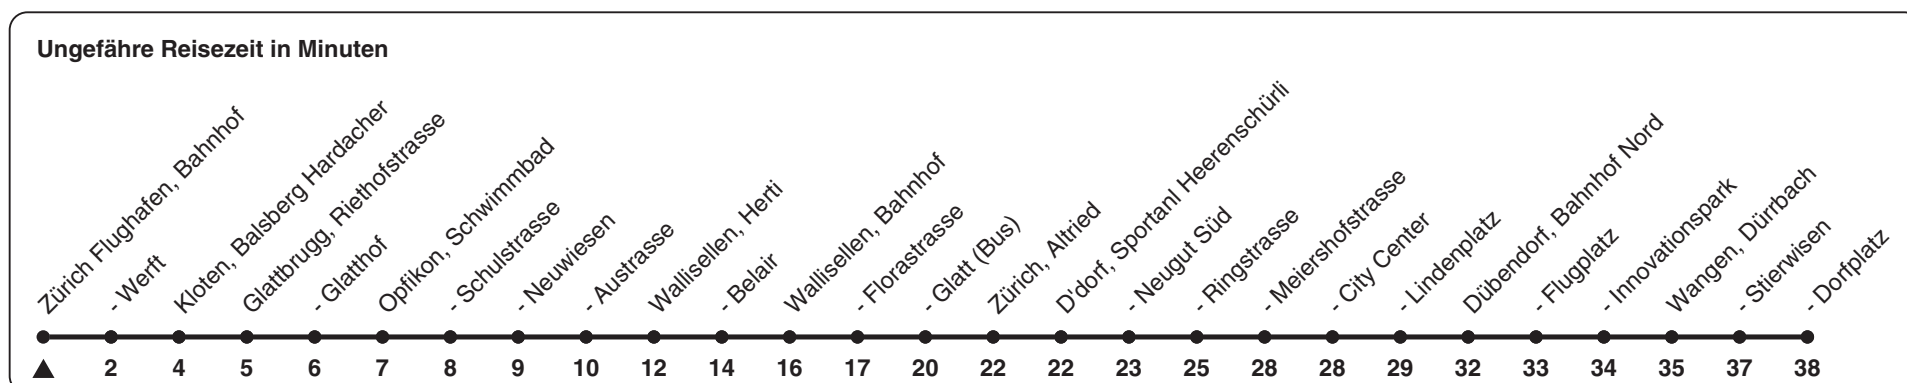

759

ZVV-Contact 0848 988 988 | zvv.ch

Zum
Live-
Fahrplan

Bahnhof

Richtung Wangen, Dorfplatz

h	Montag - Freitag	Samstag	Sonn- und Feiertag
5	13 28 43 58	31	31
6	13 28 43 58	01 16 31 46	01 31
7	13 28 43 58	01 16 31 46	01 31
8	13 28 43 58	01 16 31 46	01 31
9	13 28 43 58	01 16 31 46	01 31
10	13 28 43 58	01 13 28 43 58	01 31
11	13 28 43 58	13 28 43 58	01 31
12	13 28 43 58	13 28 43 58	01 31
13	13 28 43 58	13 28 43 58	01 31
14	13 28 43 58	13 28 43 58	01 31
15	13 28 43 58	13 28 43 58	01 31
16	12 27 42 57	13 28 43 58	01 31
17	12 27 42 57	13 28 43 58	01 31
18	12 28 43 58	13 28 43 58	01 31
19	13 28 43 58	13 28 43 58	01 31
20	13 31 46	13 31 46	01 31
21	01 31	01 31	01 31
22	01 31	01 31	01 31
23	01 31	01 31	01 31
0	01	01	01

Als Feiertage gelten: 25./26. Dez., 1./2. Jan., Karfreitag, Ostermontag, 1. Mai, Auffahrt, Pfingstmontag, 1. Aug.

Gültig ab 12.12.2021

STEIG EIN. KOMM WEITER.