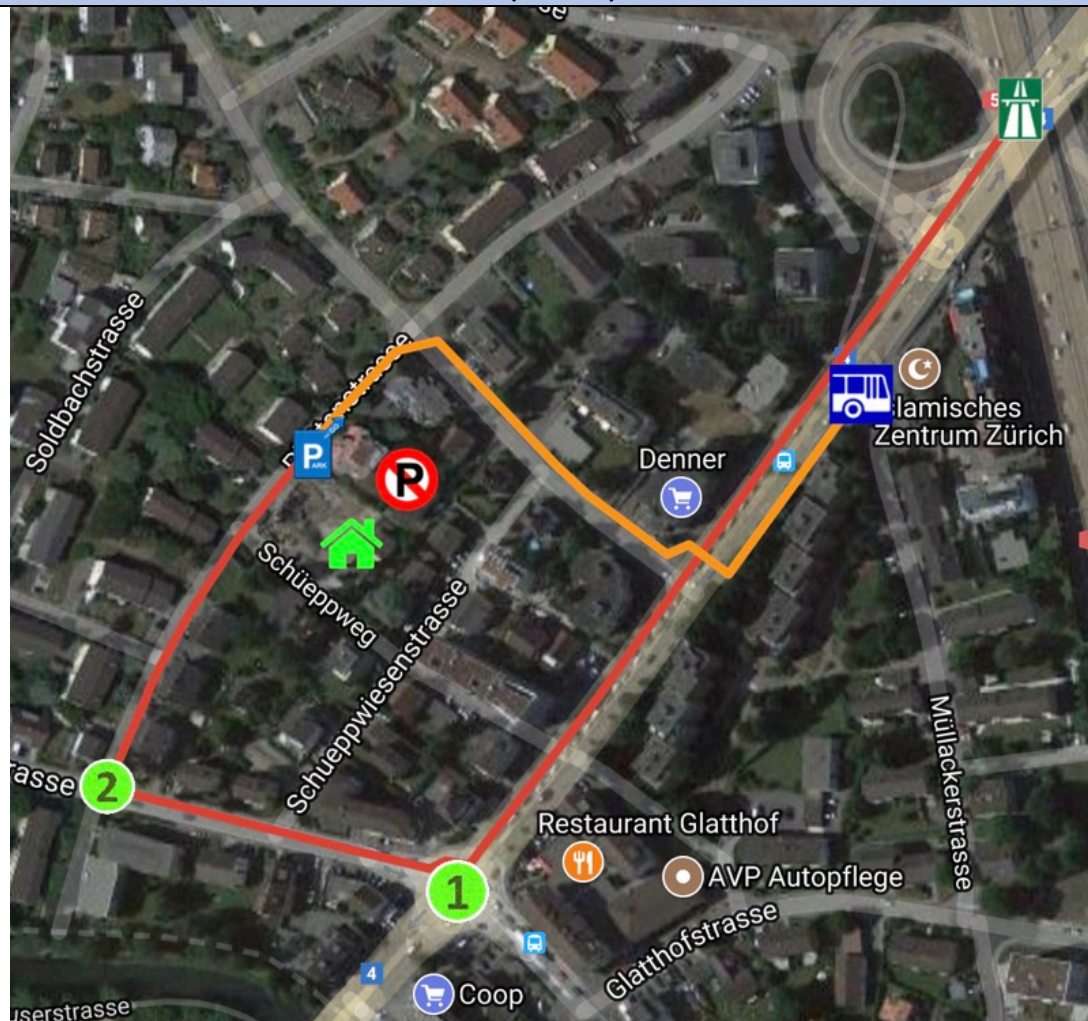

Alle Informationen zu Ihrem PARKANDGO Parkplatz 'N':

Situationsplan Parkplatz 'N':

Wegbeschreibung Parkplatz 'N':

	A51: Ausfahrt 8 'Glattbrugg':	-> Richtung 'Glattbrugg' fahren.
	Kreisverkehr: 1. Ausfahrt:	-> Richtung 'Rümlang'
	Rechts abbiegen in 'Plattenstrasse':	-> direkt nach dem Fussgängerstreifen
	PARKANDGO Parkplatz 'N':	-> Adresse: Plattenstrasse 22, 8152 Glattbrugg. -> Ihr Parkplatz befindet sich auf der rechten Strassenseite, vor dem orange-roten Wohngebäude (=Nr. 22). -> Auf dem Boden gelb angeschrieben mit 'RESERVIERT'. -> Blaues Schild 'Reserviert für Kunden PARKANDGO' und Buchstabe 'N' (der linke von den beiden). -> Navi-Koordinaten: N 47.43644 E 8.56641.
	Fussweg zur Bushaltestelle:	-> Weiter auf der 'Plattenstrasse'. -> Beim Stopp-Schild rechts in die 'Riethofstrasse' einbiegen. -> Direkt vor dem 'Denner' befindet sich Ihre ANKUNFTS-Bushaltestelle: hier das Busticket kaufen. -> 'Schaffhauserstrasse' via Fussgängerstreifen überqueren und ca. 100m nach links bis zur ABFAHRTS-Haltestelle
	Bushaltestelle zum Flughafen: 'Glattbrugg, Riethofstrasse'	-> Alle Buslinien (768 oder 759) bringen Sie in 5 min zum Flughafen. -> Achtung: Bustickets können nur am Ticketautomaten auf der gegenüberliegenden Strassenseite gekauft werden. -> Die Tickets für die Fahrt zum Flughafen kosten 4,40 CHF, mit Halbtax 3,10 CHF.
	Besetzter Parkplatz...	Sollten Sie Ihren Parkplatz besetzt vorfinden, dann fotografieren Sie bitte das fehlbare Fahrzeug von allen vier Seiten mit lesbarem Nummernschild und lesbarer Parkplatznummer. Danach fahren Sie in Richtung Flughafen und parkieren in dem direkt am Flughafen gelegenen Parkhaus P6. Die Ihnen dadurch entstehenden Parkgebühren werden Ihnen nach Einreichen der beschriebenen Beweisfotos und eines Rechnungsnachweises durch die Firma PARKANDGO zurück erstattet.
	Rückfahrt zum Parkplatz:	-> Nach Gepäckausgabe/Zoll: der Beschilderung 'Bahn/Train' folgen bis zur runden Halle mit Glasdach. -> Rolltreppe nach oben Richtung 'Bus/Tram' zum Busbahnhof nehmen. -> Buslinie 759 oder 768 bis Bushaltestelle 'Glattbrugg, Riethofstrasse' nehmen (Bussteig 'J' oder 'K'). -> Von der Bushaltestelle 'Glattbrugg, Riethofstrasse' nach rechts in die 'Riethofstrasse' abbiegen. -> Nach ca. 100m links in die 'Plattenstrasse' einbiegen. Ihr Auto befindet sich auf der linken Seite.